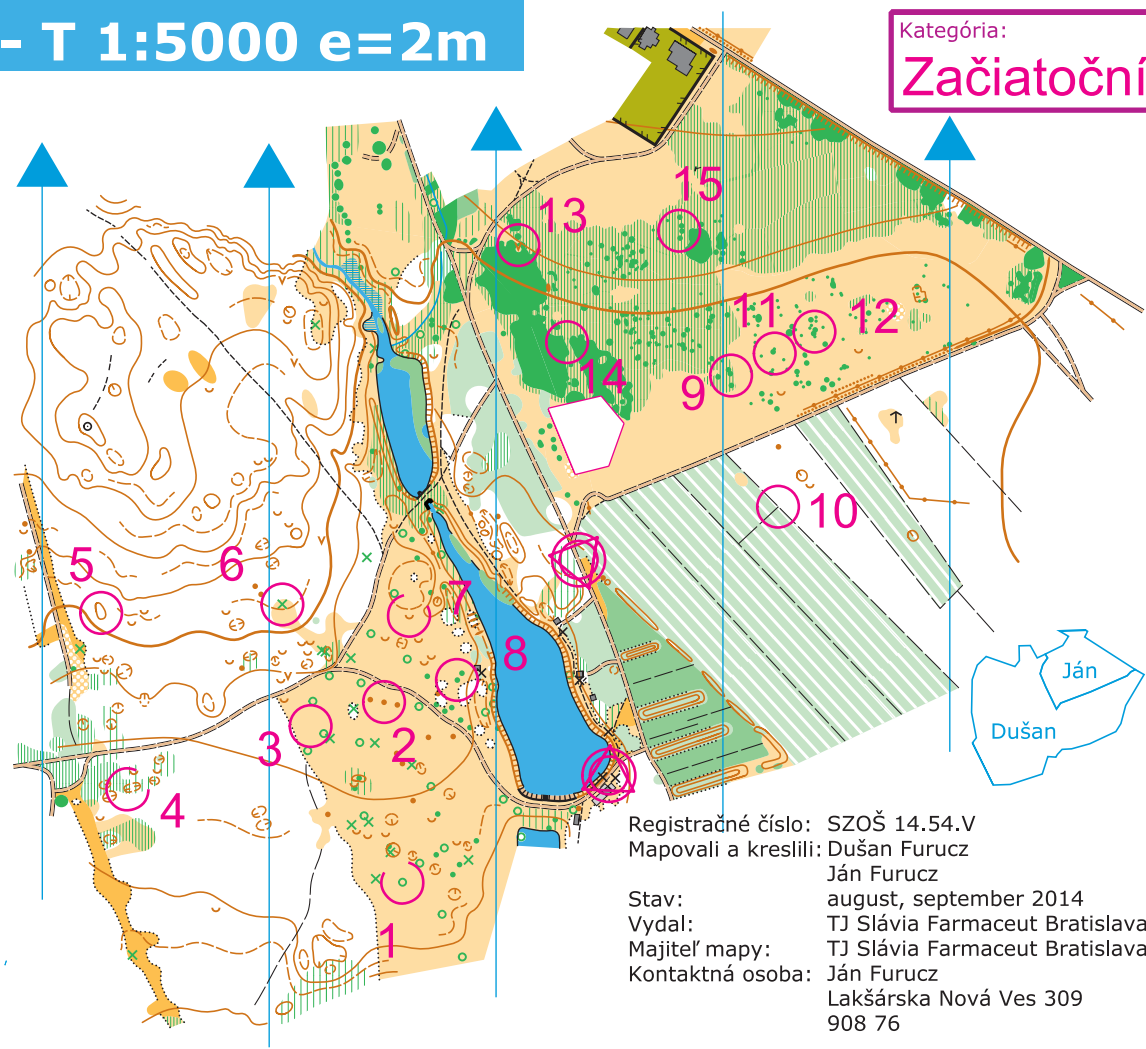

Studienka - T 1:5000 e=2m

Začiatok	2,1 km		
1	A-E	△	△
2	A-D	•	○
3	A-E	△	△
4	A-C	○	○
5	A-E	○	○
6	A-E	⊗	○
7	A-D	U	○
8	A-B	△	△
120 m			
9	A	↗	○
10	A	▨	Y
11	A	▨	○
12	A	▨	H
13	A	∇	○
14	A	▨	H
15	A	▨	○
230 m			

Kategória:
Začiatočníci

Registračné číslo: SZOŠ 14.54.V
 Mapovali a kreslili: Dušan Furucz
 Ján Furucz
 Stav: august, september 2014
 Vydal: TJ Slávia Farmaceut Bratislava
 Majiteľ mapy: TJ Slávia Farmaceut Bratislava
 Kontaktná osoba: Ján Furucz
 Lakšárska Nová Ves 309
 908 76