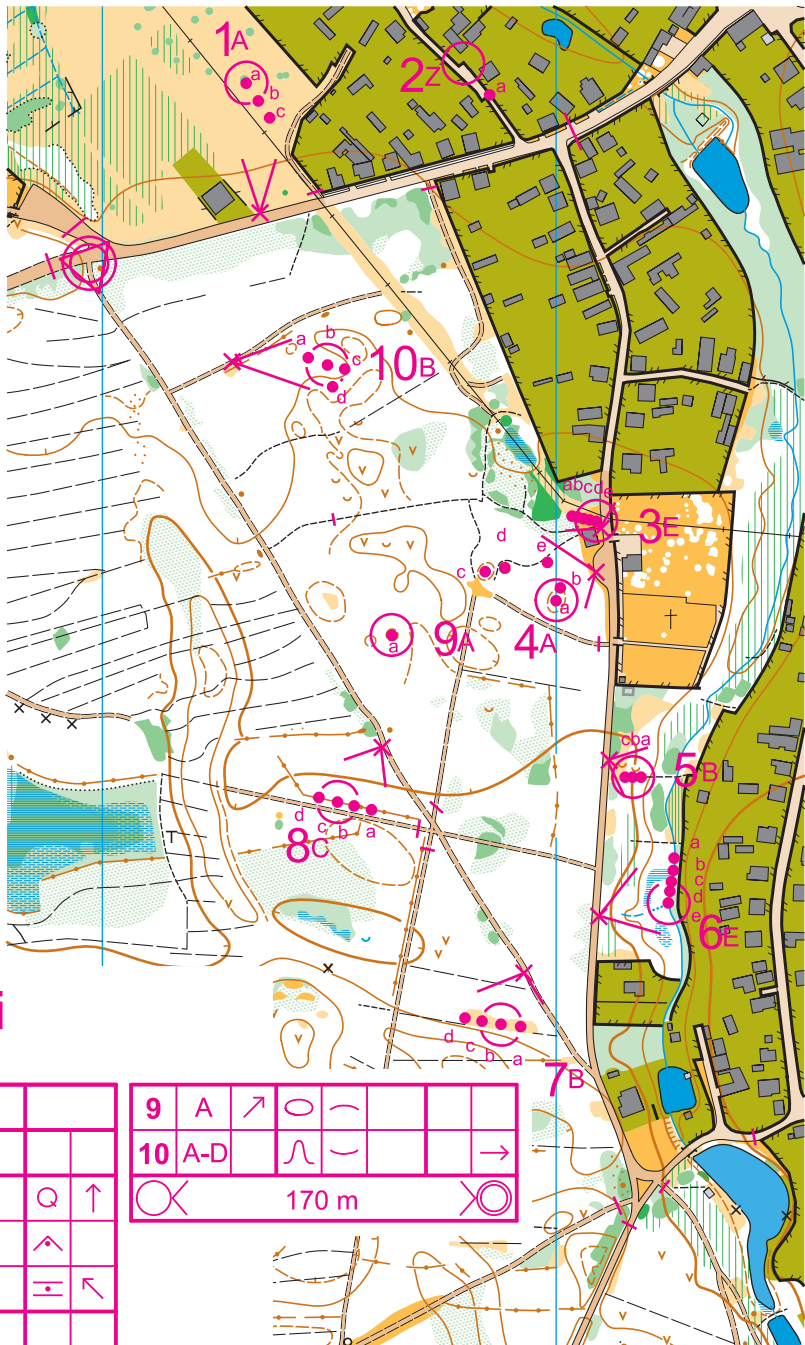

Šajdíkove Humence - T1

1: 5 000
E = 2.5 m

Reg. č.: SZOŠ 14.24.V
Mapoval: Evžen Cigoš
Mapové podklady: ZM SR 1:10000, ortofoto
Stav: november 2013
Správca mapy: Ing. Štefan Máj
Pod Rovnicami 41, Bratislava
Vlastník mapy: Kobra, Klub orientačného behu, Bratislava, © 2014

www.kobra-orientering.sk

Začiatovníci

▷				
1	A-C	⊞	Q	↑
2	A	↗	^	
3	A-E	■	≡	↖
4	A-E	○		
5	A-C	↘	┌	↘
6	A-E	⚡	⊙	↗
7	A-E	⋯		↙
8	A-D	++		↙

9	A	↗	○	┌			
10	A-D	⌒	┌				→
		170 m					