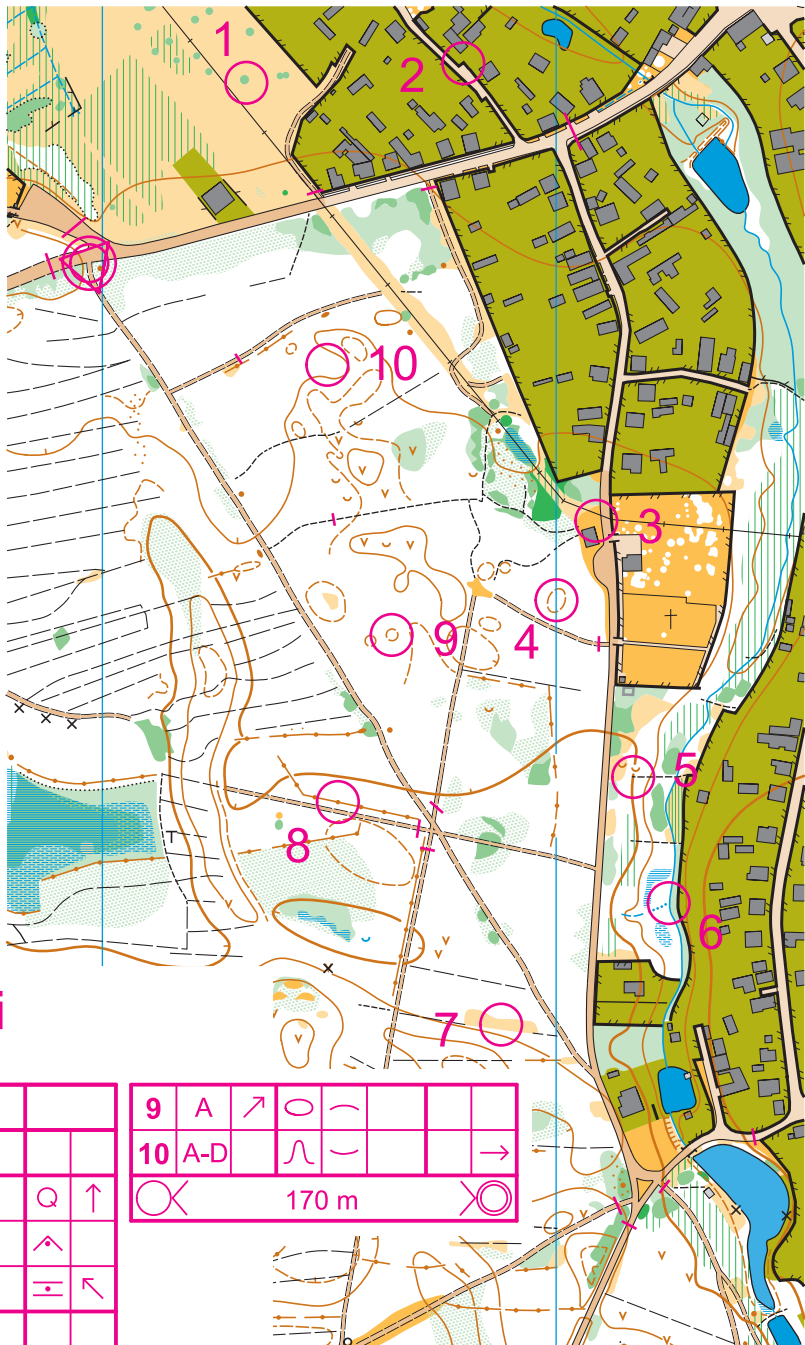

Šajdíkove Humence - T1

1: 5 000
E = 2.5 m

Reg. č.: SZOŠ 14.24.V
Mapoval: Evžen Cigoš
Mapové podklady: ZM SR 1:10000, ortofoto
Stav: november 2013
Správca mapy: Ing. Štefan Máj
Pod Rovnicami 41, Bratislava
Vlastník mapy: Kobra, Klub orientačného behu, Bratislava, © 2014

www.kobra-orientering.sk

Začiatovníci

▷					
1	A-C	⊞		Q	↑
2	A	↗		^	
3	A-E	■	⊕	≡	↖
4	A-E	○			
5	A-C	↘		┃	↘
6	A-E	⚡		⊙	↗
7	A-E	⋯			↙
8	A-D	⦶			↙

9	A	↗	○	┃			
10	A-D	⌒	┃				→
○			170 m				⊙