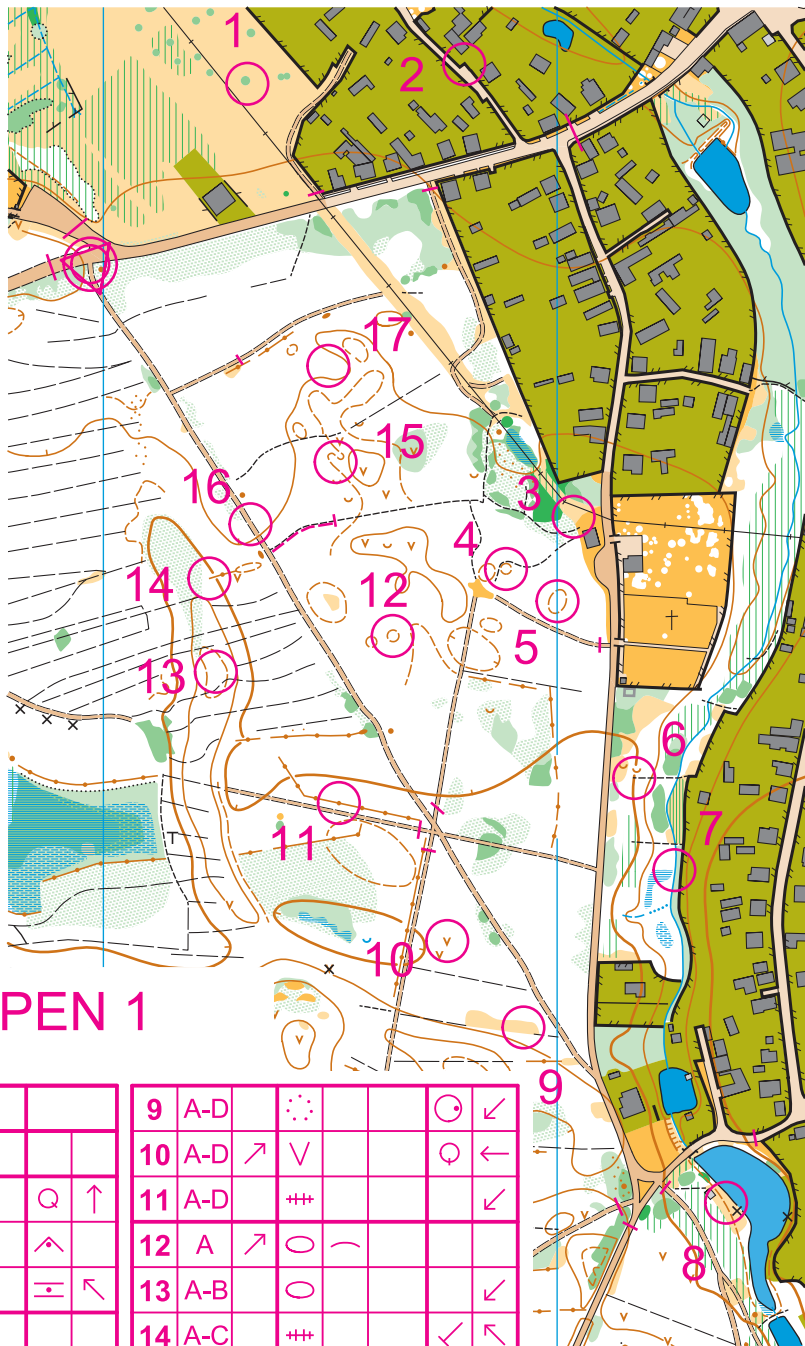

Šajdíkove Humence - T1

1: 5 000
E = 2.5 m

Reg. č.: SZOŠ 14.24.V
Mapoval: Evžen Cigoš
Mapové podklady: ZM SR 1:10000, ortofoto
Stav: november 2013
Správca mapy: Ing. Štefan Máj
Pod Rovnicami 41, Bratislava
Vlastník mapy: Kobra, Klub orientačného behu, Bratislava, © 2014

www.kobra-orientering.sk

OPEN, E-OPEN 1

▷					
1 A-C	▩		Q	↑	
2 A	↗		^		
3 A-E	■	⊗	≡	↖	
4 A-E	→	○			
5 A-E	○				
6 A-C	↘		┌	↘	
7 A-E	⚡		⊙	↗	
8 A-B	■	×	≡	↓	

9 A-D	⋯			⊙	↙
10 A-D	↗	∇		⊙	←
11 A-D	++				↙
12 A	↗	○	—		↙
13 A-B	○				↙
14 A-C	++			✓	↖
15 A-C	⌢	—			↑
16 A-C	• •		≡	←	
17 A-D	∩	—			→
⊗		170 m		⊙	